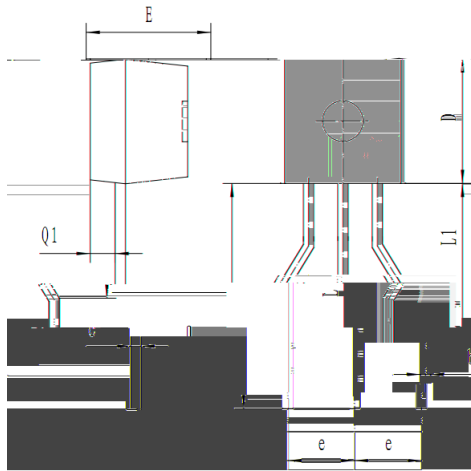

3DD4120PL

PACKAGE MECHANICAL DATA

TO-92-F1

Unit mm

| | |
|----|-----------|
| A | 3.30-3.90 |
| b | 0.35-0.55 |
| c | 0.31-0.51 |
| D | 4.30-4.90 |
| E | 4.30-4.90 |
| e | 1.17-1.37 |
| L | 5.00-6.00 |
| L1 | 2.70-3.30 |
| Q1 | 0.85-1.00 |

PACKAGE MECHANICAL DATA

TO-126

Unit mm

| 符号 symbol | MIN | MAX |
|--------------|-------|-------|
| A | 2.50 | 2.90 |
| B | 1.22 | 1.47 |
| b | 0.60 | 0.90 |
| c | 0.30 | 0.70 |
| D | 10.50 | 11.10 |
| E | 7.10 | 8.10 |
| e | 2.19 | 2.39 |
| L | 15.30 | 15.70 |

PACKAGE MECHANICAL DATA

Unit mm

TO-126S

| 符号 symbol | MIN | MAX |
|--------------|-------|-------|
| A | 2.50 | 2.90 |
| B | 10.00 | 10.50 |
| L | 1.10 | 1.30 |
| Q1 | 0.10 | 0.15 |
| L2 | 1.00 | 1.20 |
| b | 0.30 | 0.40 |
| φP | 0.30 | 0.40 |